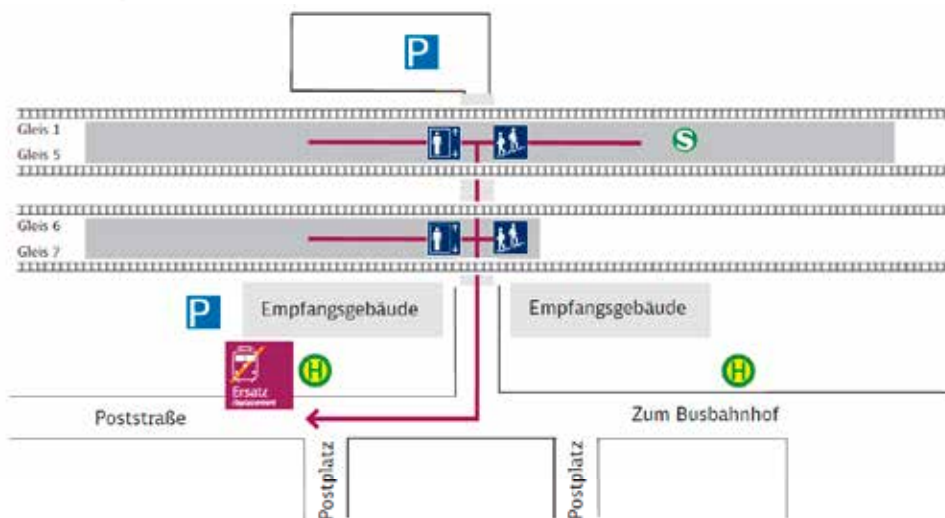

Ihr Weg zur Ersatzhaltestelle

Hennigsdorf (b Berlin)

← Neuruppin-Wittstock Wittenberge
Oranienburg
Potsdam Hbf
Berlin-Spandau

Berlin Gesundbrunnen →

Haltestelle: Hennigsdorf, Bahnhof

Wegbeschreibung:

Gehen Sie von den Bahnsteigen kommend zum Ausgang Postplatz und biegen Sie dort nach rechts ab. Die Haltestelle befindet sich in der Poststraße in ca. 100 m vom Ausgang gesehen aus auf der rechten Seite.

Zeichenerklärung: → Fußweg/Durchgang

- Haltestelle: Bus Ersatzverkehr
- Treppe
- Aufzug