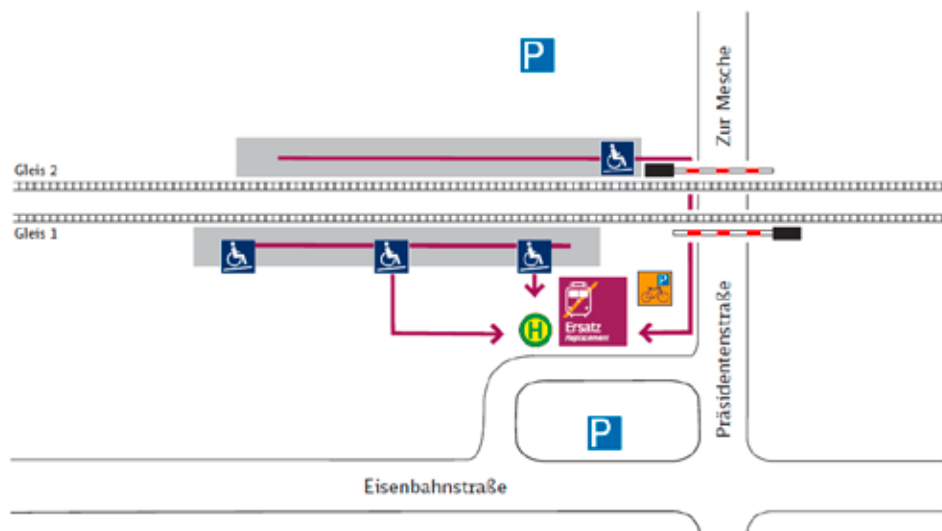

Zeichenerklärung: → Fußweg/Durchgang

- Haltestelle: Bus Ersatzverkehr
- Treppe
- Aufzug

Ihr Weg zur Ersatzhaltestelle

Neuruppin Rheinsberger Tor

← Wittstock (Dosse) – Wittenberge

Hennigsdorf (Berlin) – Berlin →

Haltestelle: Rheinsberger Tor, Bahnhof

Wegbeschreibung:

Gehen Sie vom Gleis 2 kommend über den Bahnübergang; vom Gleis 1 kommend gehen Sie nach links in die Karl-Marx-Straße. Die Haltestelle befindet sich in der Karl-Marx-Straße in Höhe des Parkplatzes.

Zeichenerklärung: → Fußweg/Durchgang

Zugang über Rampe

Haltestelle: Bus Ersatzverkehr

Ihr Weg zur Ersatzhaltestelle

Neuruppin West

← Wittstock (Dosse) – Wittenberge

Hennigsdorf (Berlin) – Berlin →

Haltestelle: Neuruppin West, Bahnhof

Wegbeschreibung:

Gehen Sie vom Gleis 2 über den Bahnübergang;
vom Gleis 1 kommend direkt zum Vorplatz.

Zeichenerklärung: → Fußweg/Durchgang

Zugang über Rampe

Haltestelle: Bus Ersatzverkehr

Surfen Sie ganz einfach durch unsere **Baustellen!**