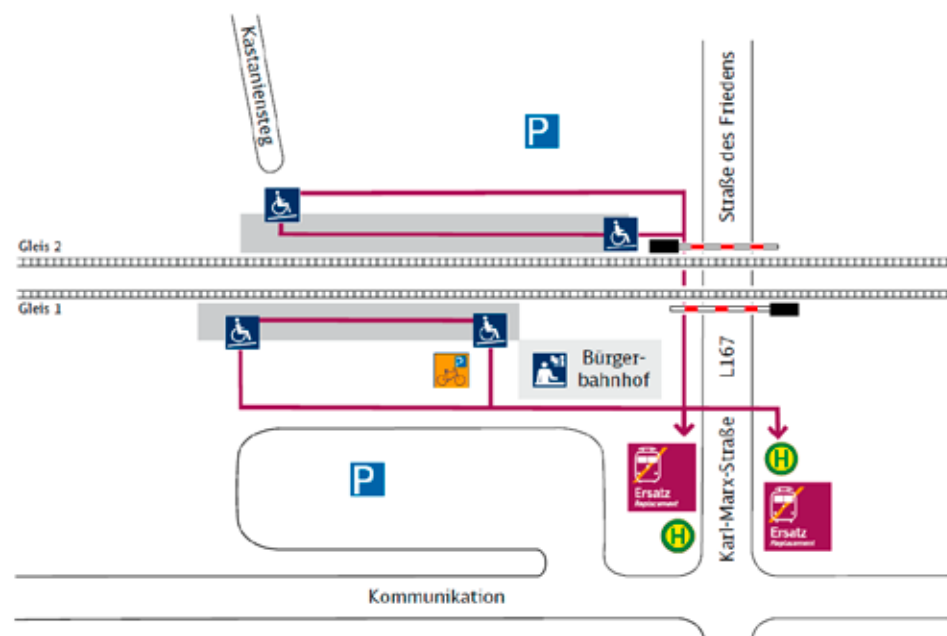

Zeichenerklärung: → Fußweg/Durchgang

- Haltestelle: Bus Ersatzverkehr
- Treppe
- Aufzug

Ihr Weg zur Ersatzhaltestelle

Neuruppin Rheinsberger Tor

← Wittstock (Dosse) – Wittenberge

Hennigsdorf (Berlin) – Berlin →

Haltestelle: Rheinsberger Tor, Bahnhof

Wegbeschreibung:

Gehen Sie vom Gleis 2 kommend über den Bahnübergang; vom Gleis 1 kommend gehen Sie nach links in die Karl-Marx-Straße. Die Haltestelle befindet sich in der Karl-Marx-Straße in Höhe des Parkplatzes.

Zeichenerklärung: → Fußweg/Durchgang

Zugang über Rampe

Haltestelle: Bus Ersatzverkehr

Ihr Weg zur Ersatzhaltestelle

Neuruppin West

← Wittstock (Dosse) – Wittenberge

Hennigsdorf (Berlin) – Berlin →

Haltestelle: Neuruppin West, Bahnhof

Wegbeschreibung:

Gehen Sie vom Gleis 2 über den Bahnübergang;
vom Gleis 1 kommend direkt zum Vorplatz.

Zeichenerklärung: → Fußweg/Durchgang

Zugang über Rampe

Haltestelle: Bus Ersatzverkehr

Surfen Sie ganz einfach durch unsere **Baustellen!**